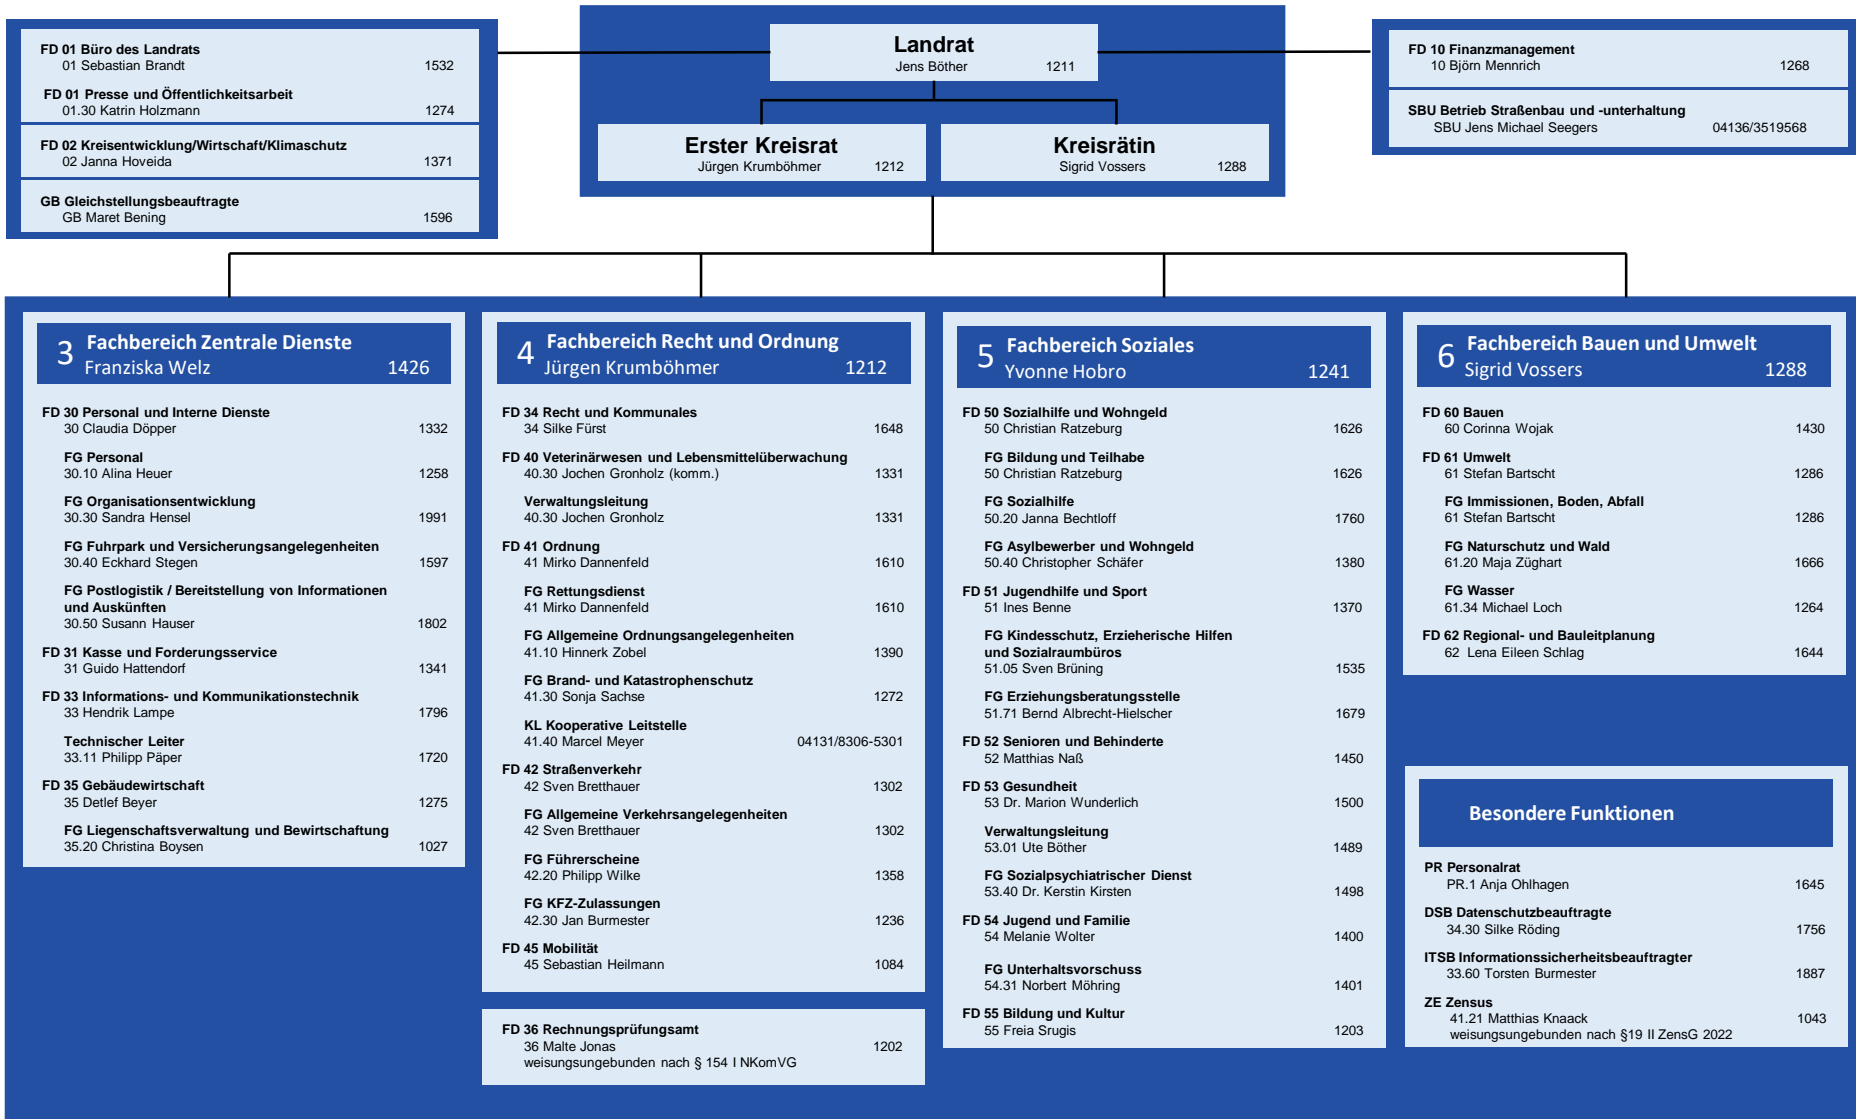

LANDKREIS LÜNEBURG

Eigenbetriebe und Eigengesellschaften

Betrieb Straßenbau und -unterhaltung (SBU) Raiffeisenstraße 7, 21379 Scharnebeck	100,00 %
Arena Lüneburger Land Verwaltungs GmbH Auf dem Michaeliskloster 4, 21335 Lüneburg	100,00 %
Arena Lüneburger Land Betriebsgesellschaft GmbH & Co. KG Auf dem Michaeliskloster 4, 21335 Lüneburg	100,00 %

Beteiligungen

GFA Lüneburg - gemeinsame kommunale Anstalt des öffentlichen Rechts (gKAöR) Adendorfer Weg 7, 21357 Bardowick	50,00 %
Gemeinnützige Bildungs- und Kulturgesellschaft mbh (BuK) Haagestraße 4, 21335 Lüneburg	74,90 %
Flusslandschaft Elbe GmbH (FEG) Industriestraße 10, 21354 Bleckede	50,00 %
Theater Lüneburg GmbH An den Reeperbahnen 3 21335 Lüneburg	74,90 %
Ausbildungszentrum Luhmühlen Lüneburger Heide GmbH (AZL) Bruchweg 3-5, 21376 Salzhäusen – Luhmühlen	34,00 %
Hafen Lüneburg GmbH (HLG) Stadtkoppel 12, 21337 Lüneburg	25,10 %
Verkehrsgesellschaft Nord-Ost-Niedersachsen mbH (VNO) Inselstraße 1, 21682 Stade	12,50 %
Lüneburger Heide GmbH (LHG) Wallstraße 4, 21335 Lüneburg	12,50 %
Wachstumsinitiative Süderelbe AG (SAG) Veritaskai 4, 21079 Hamburg	4,51 %
Osthannoversche Eisenbahn AG (OHE) Biermannstraße 33, 29221 Celle	1,54 %
Hamburger Verkehrsverbund Gesellschaft mbH (HVV) Steindamm 94, 21079 Hamburg	1,50 %
Avacon AG Schillerstraße 3, 38350 Helmstedt	1,23 %
Hamburg Marketing GmbH Wexstraße 7, 20355 Hamburg	0,50 %
Niedersächsische Landgesellschaft mbH (NLG) Arndtstraße 19, 30167 Hannover	0,12 %