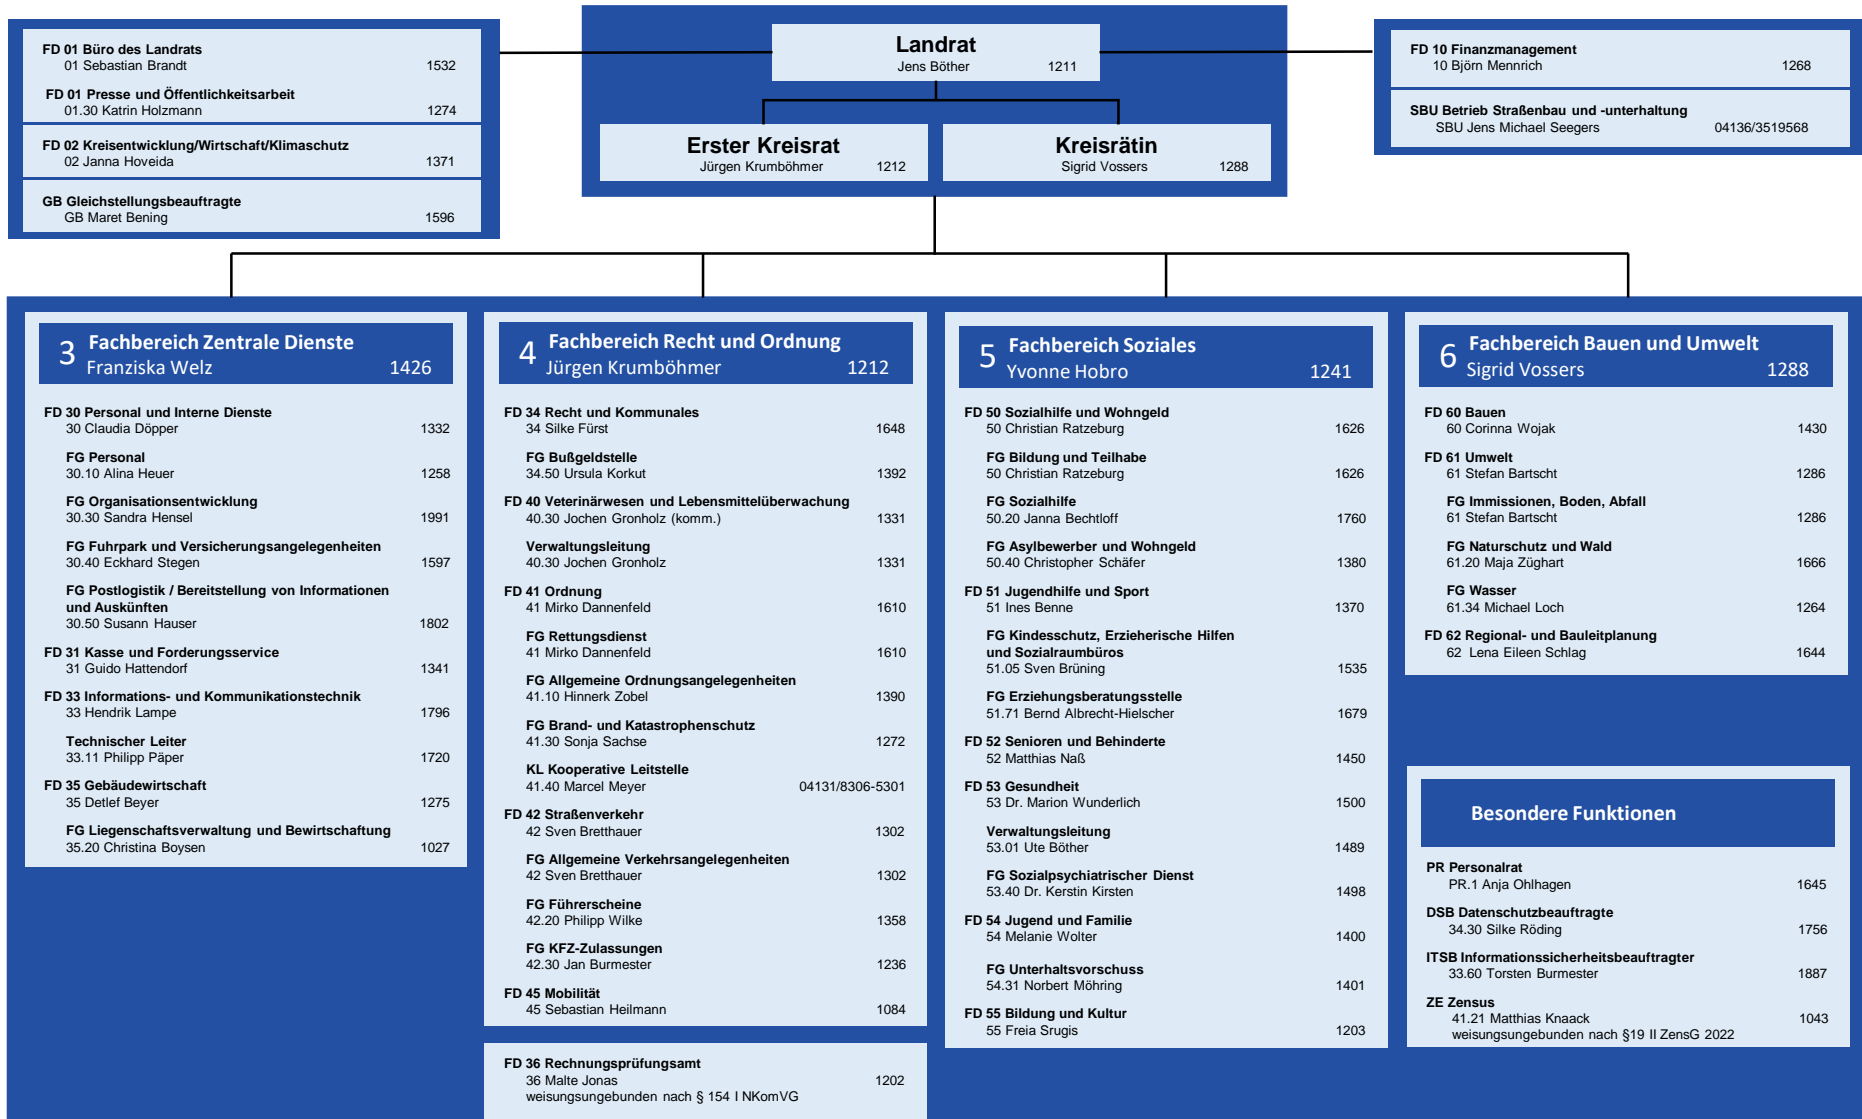

LANDKREIS LÜNEBURG

Eigenbetriebe und Eigenesellschaften

Betrieb Straßenbau und -unterhaltung (SBU) Raiffeisenstraße 7, 21379 Scharnebeck	100,00 %
Arena Lüneburger Land Verwaltungs GmbH Auf dem Michaeliskloster 4, 21335 Lüneburg	100,00 %
Arena Lüneburger Land Betriebsgesellschaft GmbH & Co. KG Auf dem Michaeliskloster 4, 21335 Lüneburg	100,00 %

Beteiligungen

GFA Lüneburg - gemeinsame kommunale Anstalt des öffentlichen Rechts (gKAöR) Adendorfer Weg 7, 21357 Bardowick	50,00 %
Gemeinnützige Bildungs- und Kulturgesellschaft mbh (BuK) Haagestraße 4, 21335 Lüneburg	74,90 %
Flusslandschaft Elbe GmbH (FEG) Industriestraße 10, 21354 Bleckede	50,00 %
Theater Lüneburg GmbH An den Reeperbahnen 3 21335 Lüneburg	74,90 %
Ausbildungszentrum Luhmühlen Lüneburger Heide GmbH (AZL) Bruchweg 3-5, 21376 Salzhäusen – Luhmühlen	34,00 %
Hafen Lüneburg GmbH (HLG) Stadtkoppel 12, 21337 Lüneburg	25,10 %
Verkehrsgesellschaft Nord-Ost-Niedersachsen mbH (VNO) Inselstraße 1, 21682 Stade	12,50 %
Lüneburger Heide GmbH (LHG) Wallstraße 4, 21335 Lüneburg	12,50 %
Wachstumsinitiative Süderelbe AG (SAG) Veritaskai 4, 21079 Hamburg	4,51 %
Osthannoversche Eisenbahn AG (OHE) Biermannstraße 33, 29221 Celle	1,54 %
Hamburger Verkehrsverbund Gesellschaft mbH (HVV) Steindamm 94, 21079 Hamburg	1,50 %
Avacon AG Schillerstraße 3, 38350 Helmstedt	1,23 %
Hamburg Marketing GmbH Wexstraße 7, 20355 Hamburg	0,50 %
Niedersächsische Landgesellschaft mbH (NLG) Arndtstraße 19, 30167 Hannover	0,12 %