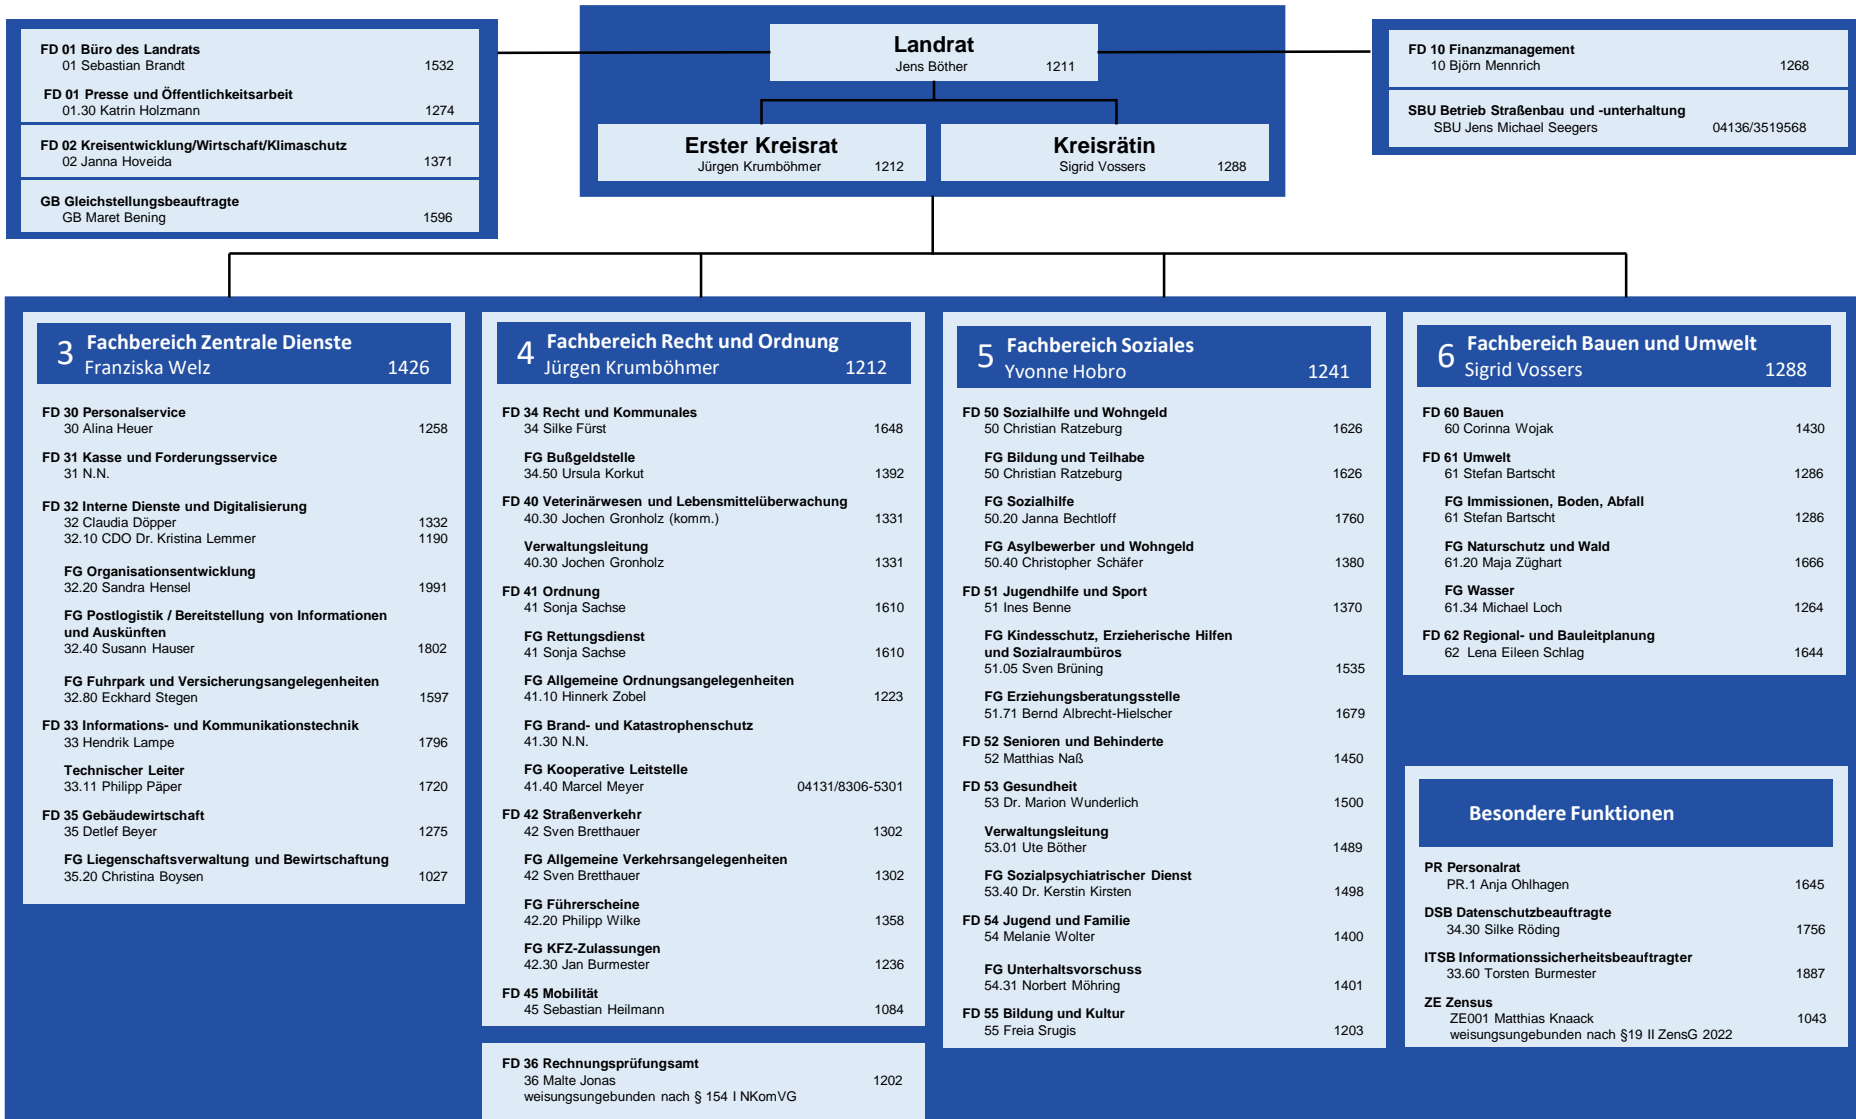

LANDKREIS LÜNEBURG

Eigenbetriebe und Eigengesellschaften

Betrieb Straßenbau und -unterhaltung (SBU) Raiffeisenstraße 7, 21379 Scharnebeck	100,00 %
Arena Lüneburger Land Verwaltungs GmbH Auf dem Michaeliskloster 4, 21335 Lüneburg	100,00 %
Arena Lüneburger Land Betriebsgesellschaft GmbH & Co. KG Auf dem Michaeliskloster 4, 21335 Lüneburg	100,00 %

Beteiligungen

GFA Lüneburg - gemeinsame kommunale Anstalt des öffentlichen Rechts (gKAöR) Adendorfer Weg 7, 21357 Bardowick	50,00 %
Gemeinnützige Bildungs- und Kulturgesellschaft mbh (BuK) Haagestraße 4, 21335 Lüneburg	74,90 %
Flusslandschaft Elbe GmbH (FEG) Industriestraße 10, 21354 Bleckede	50,00 %
Theater Lüneburg GmbH An den Reeperbahnen 3 21335 Lüneburg	74,90 %
Ausbildungszentrum Luhmühlen Lüneburger Heide GmbH (AZL) Bruchweg 3-5, 21376 Salzhäusen – Luhmühlen	34,00 %
Hafen Lüneburg GmbH (HLG) Stadtkoppel 12, 21337 Lüneburg	25,10 %
Verkehrsgesellschaft Nord-Ost-Niedersachsen mbH (VNO) Inselstraße 1, 21682 Stade	12,50 %
Lüneburger Heide GmbH (LHG) Wallstraße 4, 21335 Lüneburg	12,50 %
Wachstumsinitiative Süderelbe AG (SAG) Veritaskai 4, 21079 Hamburg	4,51 %
Osthannoversche Eisenbahn AG (OHE) Biermannstraße 33, 29221 Celle	1,54 %
Hamburger Verkehrsverbund Gesellschaft mbH (HVV) Steindamm 94, 21079 Hamburg	1,50 %
Avacon AG Schillerstraße 3, 38350 Helmstedt	1,23 %
Hamburg Marketing GmbH Wexstraße 7, 20355 Hamburg	0,50 %
Niedersächsische Landgesellschaft mbH (NLG) Arndtstraße 19, 30167 Hannover	0,12 %
Mobilitätsinfrastruktur und -betriebs GmbH Lüneburg Auf dem Michaeliskloster 4, 21335 Lüneburg	100,00 %